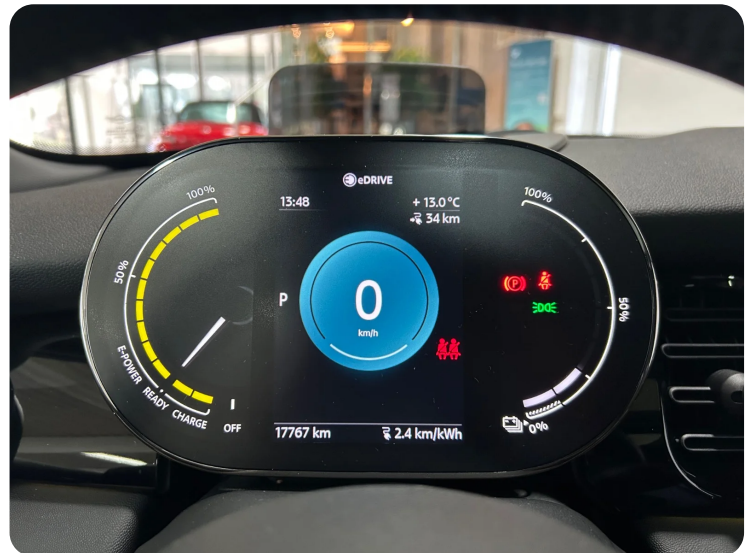

0-100 km/t
7,3 sek

Tophastighed
150 km/t

Drivmiddel
El

Trækjul
Forhjul

Tank

Grøn ejeravgift

Geartype
Automatgear

Gear

MINI Cooper SE

Classic Trim

DKK 164.900,-

Kontantpris

Billeder (15)

Se flere billeder på: autoleth.dk/biler/mini-cooper-se-classic-trim-hz2lrpby03d

Udstyrsliste (70)

1

17" Alufælge

2

2 zone klima

A

ABS ABS bremsler Alufælge Antispin Apple CarPlay Auto nedblændelig bakspejl

Automatgear Automatisk fjernlys Automatisk parkeringssystem

a

airbag aut. auto. nedbl. Bakspejl automatisk parkerings system