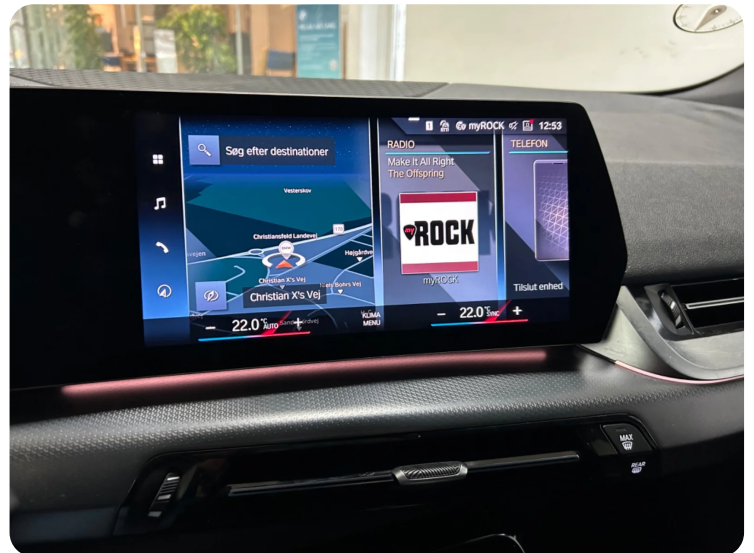

BMW 225e

Active Tourer M-Sport xDrive aut.

Solgt

Billeder (8)

Udstyrsliste (47)

A

ABS bremsler Adaptiv fartpilot Alufælge Android Auto Anhængertræk Antispin
Apple CarPlay Armlæn Auto nedblændelig bakspejl Auto. start/stop Automatgear
Automatisk lys Automatisk nødbremse

B

Bakkamera Bluetooth

D

DAB radio Delvis lædersæder Digitalt cockpit Dual zone klimaanlæg Dæktryksystem

E

El-ruder x4 El-spejle Elektrisk bagagerum Elektrisk parkeringsbremse
Elektrisk svingbart anhængertræk