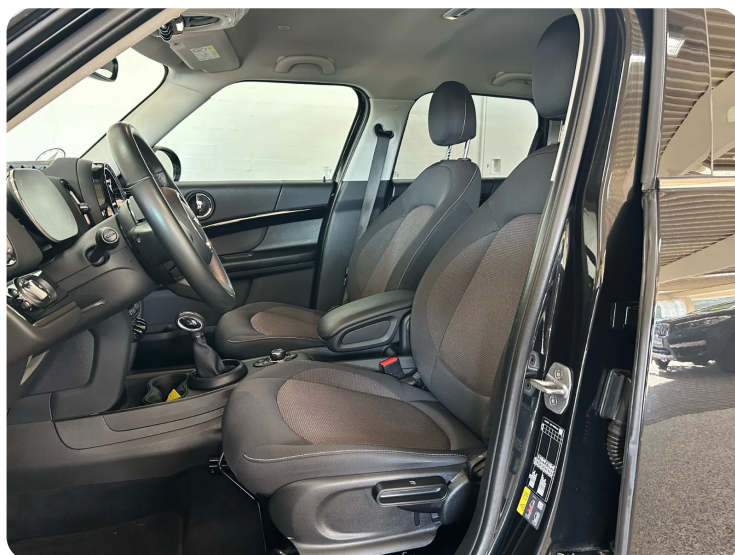

Billeder (17)

Se flere billeder på: autoleth.dk/biler/mini-countryman-cooper-se-essential-aut-all4-p0ua6xyqtm