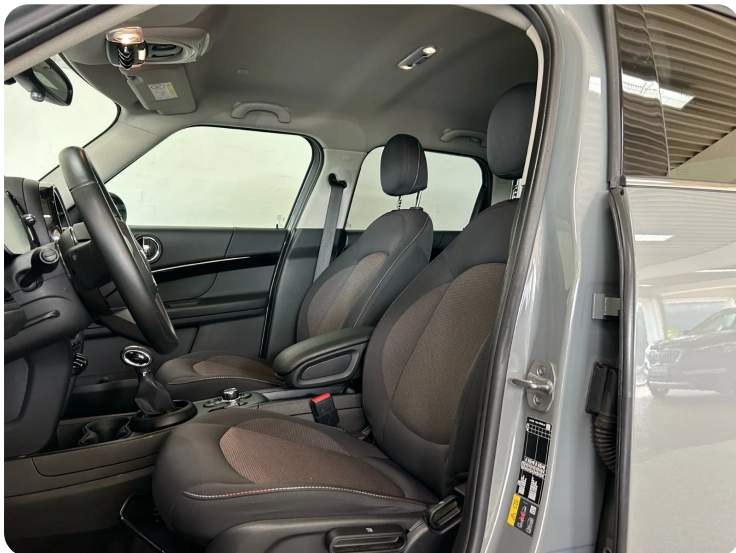

Billeder (15)

Se flere billeder på: autoleth.dk/biler/mini-countryman-cooper-se-essential-aut-all4-q9yptyvg3ki